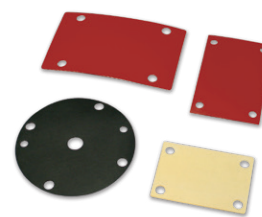

KIT DI GUARNIZIONI PER VALVOLE ED ELETTROVALVOLE PER VUOTO

I kit di guarnizioni sono costituiti dalla membrana, dagli otturatori e dagli O-ring di serie, installati sulle valvole ed elettrovalvole a tre vie di nostra produzione, servopilotate da aria compressa o da vuoto. In presenza di fluidi aspirati molto caldi (fino a 250 °C) o corrosivi, possiamo fornire i kit di guarnizioni in mescole speciali; in questi casi, contattare il nostro ufficio tecnico.

	Kit completo per valvole:	07 01 31 e 07 02 31	art. 00 07 267	
		07 03 31	art. 00 07 268	
		07 03 31 LP	art. 00 07 287	
		07 04 31 e 07 05 31	art. 00 07 269	
		07 04 31 LP e 07 05 31 LP	art. 00 07 288	
		07 06 31	art. 00 07 270	
		07 06 31 LP	art. 00 07 289	
		07 08 31	art. 00 07 380	
		07 09 31	art. 00 07 384	
		Kit completo per elettrovalvole:	07 01 11 e 07 02 11	art. 00 07 271
		07 03 11	art. 00 07 272	
		07 03 11 LP	art. 00 07 290	
		07 04 11 e 07 05 11	art. 00 07 273	
		07 04 11 LP e 07 05 11 LP	art. 00 07 291	
		07 06 11	art. 00 07 274	
		07 06 11 LP	art. 00 07 292	
		07 08 11	art. 00 07 372	
		07 09 11	art. 00 07 382	
		Kit completo per elettrovalvole:	07 01 51 e 07 02 51	art. 00 07 275
		07 03 51	art. 00 07 276	
		07 03 51 LP	art. 00 07 293	
		07 04 51 e 07 05 51	art. 00 07 277	
		07 04 51 LP e 07 05 51 LP	art. 00 07 294	
		07 06 51	art. 00 07 278	
		07 06 51 LP	art. 00 07 295	
		07 08 51	art. 00 07 381	
		07 09 51	art. 00 07 385	
		Kit completo per elettrovalvole:	07 03 40 e 07 04 40	art. 00 07 279
		07 05 40	art. 00 07 280	
		07 06 40	art. 00 07 281	

MEMBRANE DI PILOTAGGIO PER VALVOLE ED ELETTROVALVOLE PER VUOTO

Art.	Per valvole art.	Connessioni	Materiale	Colore	Dimensioni mm
00 07 104	07 03 40 - 07 04 40	G1/2" - G3/4"	NBR telata	Nero	Ø 65
00 07 105	07 05 40	G1"	NBR telata	Nero	Ø 76
00 07 177	07 06 40	G1" 1/2	NBR telata	Nero	Ø 110
00 07 229	07 01 11 - 07 01 31 - 07 01 51 07 02 11 - 07 02 31 - 07 02 51	G1/4" - G3/8"	Vulkollan®	Beige	49 x 35
00 07 230	07 03 11 - 07 03 31 - 07 03 51	G1/2"	Urepan® 65	Grigio - arancio	62 x 39
00 07 296	07 03 11 LP - 07 03 31 LP - 07 03 51 LP	G1/2"	Vulkollan®	Beige	62 x 39
00 07 231	07 04 11 - 07 04 31 - 07 04 51 07 05 11 - 07 05 31 - 07 05 51	G3/4" - G1"	Urepan® 65	Grigio - arancio	79 x 49
00 07 297	07 04 11 LP - 07 04 31 LP - 07 04 51 LP 07 05 11 LP - 07 05 31 LP - 07 05 51 LP	G3/4" - G1"	Vulkollan®	Beige	79 x 49
00 07 232	07 06 11 - 07 06 31 - 07 06 51	G1" 1/2	Urepan® 65	Grigio - arancio	129 x 89
00 07 298	07 06 11 LP - 07 06 31 LP - 07 06 51 LP	G1" 1/2	Vulkollan®	Beige	129 x 89