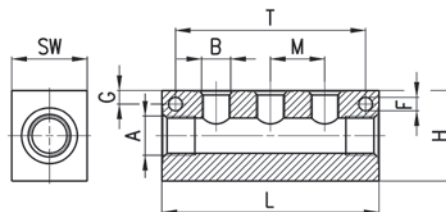

Accessori Mod. 3053

Collettore con Ucite Laterali

Materiale: Alluminio
anodizzato

DIMENSIONI											
Mod.	A	USCITE LATERALI SINGOLE	B	F	G	H	L	M	T	SW	Peso (g)
3053 1/4-3L-1/8	1/4	3	1/8	4,5	4,5	30	72	18	63	20	92
3053 1/4-4L-1/8	1/4	4	1/8	4,5	4,5	30	90	18	81	20	116
3053 1/4-5L-1/8	1/4	5	1/8	4,5	4,5	30	108	18	99	20	140
3053 1/4-6L-1/8	1/4	6	1/8	4,5	4,5	30	126	18	117	20	164
3053 3/8-3L-1/4	3/8	3	1/4	5,5	6	40	92	24	75	25	191
3053 3/8-4L-1/4	3/8	4	1/4	5,5	6	40	116	24	99	25	243
3053 3/8-5L-1/4	3/8	5	1/4	5,5	6	40	140	24	123	25	294
3053 3/8-6L-1/4	3/8	6	1/4	5,5	6	40	164	24	147	25	345
3053 1/2-3L-3/8	1/2	3	3/8	5,5	6,5	50	104	26	85	30	313
3053 1/2-4L-3/8	1/2	4	3/8	5,5	6,5	50	130	26	111	30	395
3053 1/2-5L-3/8	1/2	5	3/8	5,5	6,5	50	156	26	137	30	474
3053 1/2-6L-3/8	1/2	6	3/8	5,5	6,5	50	182	26	163	30	551