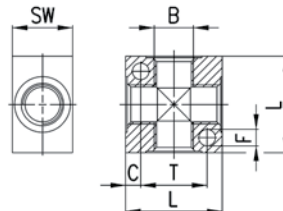

Accessori Mod. 3033

Blocchetto 4 Vie con fori di fissaggio

Materiale: Alluminio anodizzato

| DIMENSIONI | | | | | | | |
|------------|------|---|-----|----|----|----|----------|
| Mod. | B | C | F | L | T | SW | Peso (g) |
| 3033 1/8 | G1/8 | 4 | 4,5 | 25 | 17 | 16 | 18 |
| 3033 1/4 | G1/4 | 5 | 5,5 | 32 | 22 | 20 | 35 |
| 3033 3/8 | G3/8 | 7 | 5,5 | 40 | 26 | 25 | 73 |
| 3033 1/2 | G1/2 | 8 | 5,5 | 50 | 34 | 30 | 137 |

Accessori Mod. 3043

Collettore con Uscite Contrapposte

Materiale: Alluminio anodizzato

| DIMENSIONI | | | | | | | | | | | | |
|-----------------|-----|------------------------|-----|-----|-----|----|----|-----|----|-----|----|----------|
| Mod. | A | USCITE LATERALI DOPPIE | B | F | G | H | I | L | M | T | SW | Peso (g) |
| 3043 1/4-3D-1/8 | 1/4 | 3 | 1/8 | 4,5 | 4,5 | 30 | 21 | 72 | 18 | 63 | 20 | 85 |
| 3043 1/4-4D-1/8 | 1/4 | 4 | 1/8 | 4,5 | 4,5 | 30 | 21 | 90 | 18 | 81 | 20 | 107 |
| 3043 1/4-5D-1/8 | 1/4 | 5 | 1/8 | 4,5 | 4,5 | 30 | 21 | 108 | 18 | 99 | 20 | 128 |
| 3043 1/4-6D-1/8 | 1/4 | 6 | 1/8 | 4,5 | 4,5 | 30 | 21 | 126 | 18 | 117 | 20 | 151 |
| 3043 3/8-3D-1/4 | 3/8 | 3 | 1/4 | 5,5 | 6 | 40 | 28 | 92 | 24 | 75 | 25 | 177 |
| 3043 3/8-4D-1/4 | 3/8 | 4 | 1/4 | 5,5 | 6 | 40 | 28 | 116 | 24 | 99 | 25 | 224 |
| 3043 3/8-5D-1/4 | 3/8 | 5 | 1/4 | 5,5 | 6 | 40 | 28 | 140 | 24 | 123 | 25 | 270 |
| 3043 3/8-6D-1/4 | 3/8 | 6 | 1/4 | 5,5 | 6 | 40 | 28 | 164 | 24 | 147 | 25 | 315 |
| 3043 1/2-3D-3/8 | 1/2 | 3 | 3/8 | 5,5 | 6,5 | 50 | 37 | 104 | 26 | 85 | 30 | 287 |
| 3043 1/2-4D-3/8 | 1/2 | 4 | 3/8 | 5,5 | 6,5 | 50 | 37 | 130 | 26 | 111 | 30 | 356 |
| 3043 1/2-5D-3/8 | 1/2 | 5 | 3/8 | 5,5 | 6,5 | 50 | 37 | 156 | 26 | 137 | 30 | 427 |
| 3043 1/2-6D-3/8 | 1/2 | 6 | 3/8 | 5,5 | 6,5 | 50 | 37 | 182 | 26 | 163 | 30 | 495 |