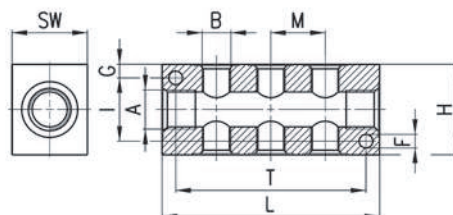

Accessori Mod. 3033

Blocchetto 4 Vie con fori di fissaggio

Materiale: Alluminio anodizzato

| DIMENSIONI | | | | | | | |
|------------|------|---|-----|----|----|----|----------|
| Mod. | B | C | F | L | T | SW | Peso (g) |
| 3033 1/8 | G1/8 | 4 | 4,5 | 25 | 17 | 16 | 18 |
| 3033 1/4 | G1/4 | 5 | 5,5 | 32 | 22 | 20 | 35 |
| 3033 3/8 | G3/8 | 7 | 5,5 | 40 | 26 | 25 | 73 |
| 3033 1/2 | G1/2 | 8 | 5,5 | 50 | 34 | 30 | 137 |

Accessori Mod. 3043

Collettore con Uscite Contrapposte

Materiale: Alluminio anodizzato

| DIMENSIONI | | | | | | | | | | | | |
|-----------------|-----|------------------------|-----|-----|-----|----|----|-----|----|-----|----|----------|
| Mod. | A | USCITE LATERALI DOPPIE | B | F | G | H | I | L | M | T | SW | Peso (g) |
| 3043 1/4-3D-1/8 | 1/4 | 3 | 1/8 | 4,5 | 4,5 | 30 | 21 | 72 | 18 | 63 | 20 | 85 |
| 3043 1/4-4D-1/8 | 1/4 | 4 | 1/8 | 4,5 | 4,5 | 30 | 21 | 90 | 18 | 81 | 20 | 107 |
| 3043 1/4-5D-1/8 | 1/4 | 5 | 1/8 | 4,5 | 4,5 | 30 | 21 | 108 | 18 | 99 | 20 | 128 |
| 3043 1/4-6D-1/8 | 1/4 | 6 | 1/8 | 4,5 | 4,5 | 30 | 21 | 126 | 18 | 117 | 20 | 151 |
| 3043 3/8-3D-1/4 | 3/8 | 3 | 1/4 | 5,5 | 6 | 40 | 28 | 92 | 24 | 75 | 25 | 177 |
| 3043 3/8-4D-1/4 | 3/8 | 4 | 1/4 | 5,5 | 6 | 40 | 28 | 116 | 24 | 99 | 25 | 224 |
| 3043 3/8-5D-1/4 | 3/8 | 5 | 1/4 | 5,5 | 6 | 40 | 28 | 140 | 24 | 123 | 25 | 270 |
| 3043 3/8-6D-1/4 | 3/8 | 6 | 1/4 | 5,5 | 6 | 40 | 28 | 164 | 24 | 147 | 25 | 315 |
| 3043 1/2-3D-3/8 | 1/2 | 3 | 3/8 | 5,5 | 6,5 | 50 | 37 | 104 | 26 | 85 | 30 | 287 |
| 3043 1/2-4D-3/8 | 1/2 | 4 | 3/8 | 5,5 | 6,5 | 50 | 37 | 130 | 26 | 111 | 30 | 356 |
| 3043 1/2-5D-3/8 | 1/2 | 5 | 3/8 | 5,5 | 6,5 | 50 | 37 | 156 | 26 | 137 | 30 | 427 |
| 3043 1/2-6D-3/8 | 1/2 | 6 | 3/8 | 5,5 | 6,5 | 50 | 37 | 182 | 26 | 163 | 30 | 495 |